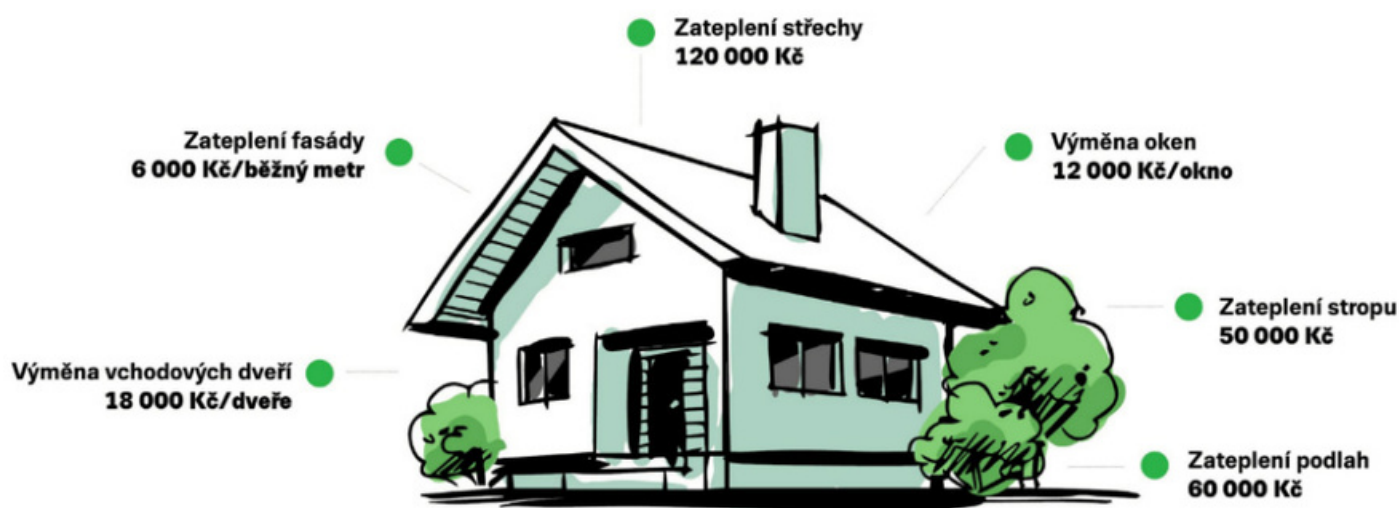

**HRADECKÝ
VENKOV**

nová

zelená

úsporám

light

Pomůžeme Vám s vyřízením dotace

Požádejte si s námi až o 100% dotaci ve výši 150 000,- Kč.

Pro koho je dotace určena?

- pro vlastníky a spoluvlastníky rodinného domu
- pro domácnosti, kde všichni členové pobírají starobní či invalidní důchod 3. stupně
- nebo pobírá domácnost příspěvek na bydlení v období od 12. 9. 2022

O dotaci bude možné žádat od 9. 1. 2023, kontaktujte nás a my rádi zodpovíme Vaše dotazy.

KONTAKT:

František Rejl

tel: 774 990 548

e-mail: ke@hradeckyvenkov.cz

Více informací se
dozvíte na našich
webových stránkách.